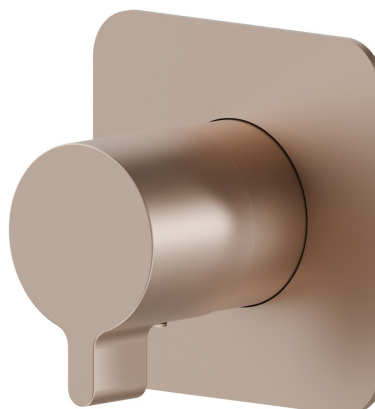

69880E.M0.072

Robinet d'arrêt. Façade murale - finition Copper Satin

CARACTÉRISTIQUES

Matériau	Laiton
Installation	Boîte d'encastrement mural
Type de commande	Monocommande
Sorties	1 Sortie
Nécessaires à l'installation	<u>27891.00.000</u>
Nécessaires à l'installation	<u>27892.00.000</u>
Nécessaires à l'installation	<u>27893.00.000</u>
Nécessaires à l'installation	<u>27895.00.000</u>

DESSIN TECHNIQUE

69880E.M0.072

Robinet d'arrêt. Façade murale - finition Copper Satin

FINITIONS DISPONIBLES

 **M0.072**
Copper Satin

 **01.014**
finition Matt White

 **01.093**
finition Matt Black

 **21.018**
finition Chrome

 **M0.070**
finition Titanium Satin

 **M0.071**
finition Gold Satin

 **M0.075**
finition Copper Glossy