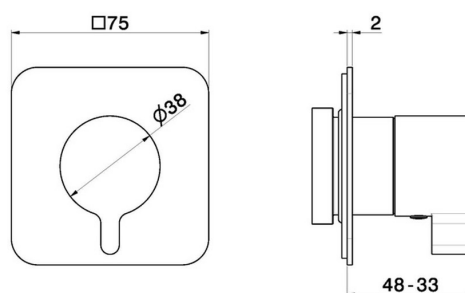

69880E.M0.072

Robinet d'arrêt. Façade murale - finition Copper Satin

CARACTÉRISTIQUES

Matériau	Laiton
Installation	Boîte d'encastrement mural
Type de commande	Monocommande
Sorties	1 Sortie
Nécessaires à l'installation	<u>27891.00.000</u>
Nécessaires à l'installation	<u>27892.00.000</u>
Nécessaires à l'installation	<u>27893.00.000</u>
Nécessaires à l'installation	<u>27895.00.000</u>

DESSIN TECHNIQUE

69880E.M0.072

Robinet d'arrêt. Façade murale - finition Copper Satin

FINITIONS DISPONIBLES

 **M0.072**
Copper Satin

 **01.014**
finition Matt White

 **01.093**
finition Matt Black

 **21.018**
finition Chrome