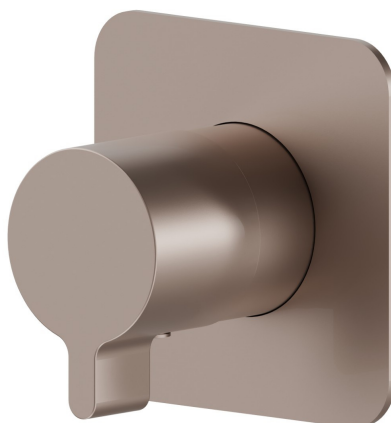

## 69880E.M0.075

Robinet d'arrêt. Façade murale - finition Copper Glossy

### CARACTÉRISTIQUES

Matériau	<b>Laiton</b>
Installation	<b>Boîte d'encastrement mural</b>
Type de commande	<b>Monocommande</b>
Sorties	<b>1 Sortie</b>
Nécessaires à l'installation	<b><u>27891.00.000</u></b>
Nécessaires à l'installation	<b><u>27892.00.000</u></b>
Nécessaires à l'installation	<b><u>27893.00.000</u></b>
Nécessaires à l'installation	<b><u>27895.00.000</u></b>

### DESSIN TECHNIQUE

**69880E.M0.075**

Robinet d'arrêt. Façade murale - finition Copper Glossy

 **M0.072**  
finition Copper Satin