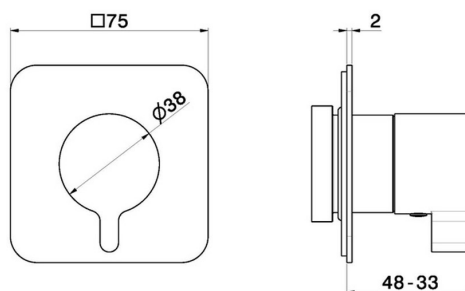

## 69880E.M0.075

Robinet d'arrêt. Façade murale - finition Copper Glossy

### CARACTÉRISTIQUES

Matériau	<b>Laiton</b>
Installation	<b>Boîte d'encastrement mural</b>
Type de commande	<b>Monocommande</b>
Sorties	<b>1 Sortie</b>
Nécessaires à l'installation	<b><u>27891.00.000</u></b>
Nécessaires à l'installation	<b><u>27892.00.000</u></b>
Nécessaires à l'installation	<b><u>27893.00.000</u></b>
Nécessaires à l'installation	<b><u>27895.00.000</u></b>

### DESSIN TECHNIQUE

**69880E.M0.075**

Robinet d'arrêt. Façade murale - finition Copper Glossy