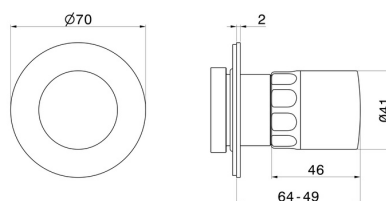

69893E.01.014

Robinet d'arrêt. Façade murale - finition Matt White

CARACTÉRISTIQUES

Matériau	Laiton/Marbre
Installation	Boîte d'encastrement mural
Type de commande	Monocommande
Sorties	1 Sortie
Nécessaires à l'installation	<u>27891.00.000</u>
Nécessaires à l'installation	<u>27893.00.000</u>
Nécessaires à l'installation	<u>27892.00.000</u>
Nécessaires à l'installation	<u>27895.00.000</u>

DESSIN TECHNIQUE

69893E.01.014

Robinet d'arrêt. Façade murale - finition Matt White

FINITIONS DISPONIBLES

01.014

Matt White

01.093

finition Matt Black