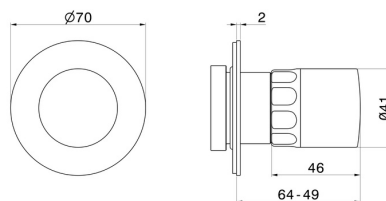

DESSIN TECHNIQUE