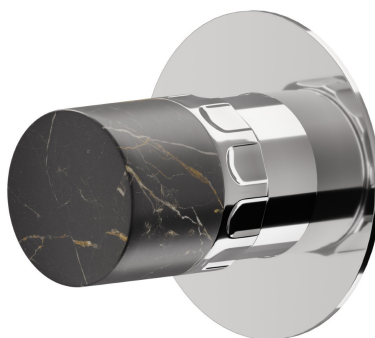

69893E.21.018

Robinet d'arrêt. Façade murale - finition Chrome

CARACTÉRISTIQUES

Matériau	Laiton/Marbre
Installation	Boîte d'encastrement mural
Type de commande	Monocommande
Sorties	1 Sortie
Nécessaires à l'installation	<u>27891.00.000</u>
Nécessaires à l'installation	<u>27893.00.000</u>
Nécessaires à l'installation	<u>27892.00.000</u>
Nécessaires à l'installation	<u>27895.00.000</u>

DESSIN TECHNIQUE

69893E.21.018

Robinet d'arrêt. Façade murale - finition Chrome

FINITIONS DISPONIBLES

21.018

Chrome

01.014

finition Matt White

01.093

finition Matt Black

59.064

finition PVD Brushed Gun Metal

59.066

finition PVD Brushed steel

59.067

finition PVD Brushed Copper Bronze

59.098

finition PVD Brushed Pale Gold

61.020

finition PVD Glossy Gold