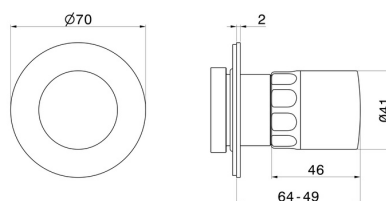

69893E.21.018

Robinet d'arrêt. Façade murale - finition Chrome

CARACTÉRISTIQUES

Matériau	Laiton/Marbre
Installation	Boîte d'encastrement mural
Type de commande	Monocommande
Sorties	1 Sortie
Nécessaires à l'installation	<u>27891.00.000</u>
Nécessaires à l'installation	<u>27893.00.000</u>
Nécessaires à l'installation	<u>27892.00.000</u>
Nécessaires à l'installation	<u>27895.00.000</u>

DESSIN TECHNIQUE

69893E.21.018

Robinet d'arrêt. Façade murale - finition Chrome

FINITIONS DISPONIBLES

21.018

Chrome

01.014

finition Matt White