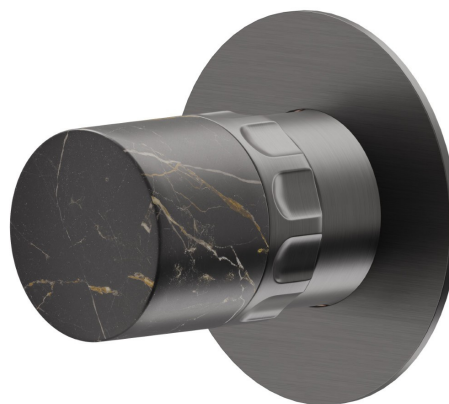

69893E.59.064

Robinet d'arrêt. Façade murale - finition PVD Brushed Gun Metal

PVD Brushed Gun Metal

CARACTÉRISTIQUES

Matériau	Laiton/Marbre
Installation	Boîte d'encastrement mural
Type de commande	Monocommande
Sorties	1 Sortie
Nécessaires à l'installation	<u>27891.00.000</u>
Nécessaires à l'installation	<u>27893.00.000</u>
Nécessaires à l'installation	<u>27892.00.000</u>
Nécessaires à l'installation	<u>27895.00.000</u>

DESSIN TECHNIQUE

69893E.59.064

Robinet d'arrêt. Façade murale - finition PVD Brushed Gun Metal

FINITIONS DISPONIBLES

59.064

PVD Brushed Gun Metal

01.014

finition Matt White

01.093

finition Matt Black

21.018

finition Chrome

59.066

finition PVD Brushed steel

59.067

finition PVD Brushed Copper Bronze

59.098

finition PVD Brushed Pale Gold

61.020

finition PVD Glossy Gold