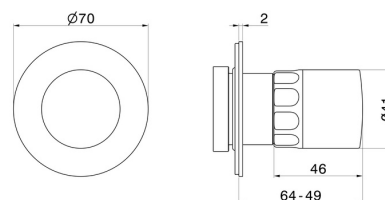

69893E.59.064

Robinet d'arrêt. Façade murale - finition PVD Brushed Gun Metal

PVD Brushed Gun Metal

CARACTÉRISTIQUES

Matériau	Laiton/Marbre
Installation	Boîte d'encastrement mural
Type de commande	Monocommande
Sorties	1 Sortie
Nécessaires à l'installation	<u>27891.00.000</u>
Nécessaires à l'installation	<u>27893.00.000</u>
Nécessaires à l'installation	<u>27892.00.000</u>
Nécessaires à l'installation	<u>27895.00.000</u>

DESSIN TECHNIQUE

69893E.59.064

Robinet d'arrêt. Façade murale - finition PVD Brushed Gun Metal

FINITIONS DISPONIBLES

59.064

PVD Brushed Gun Metal

01.014

finition Matt White