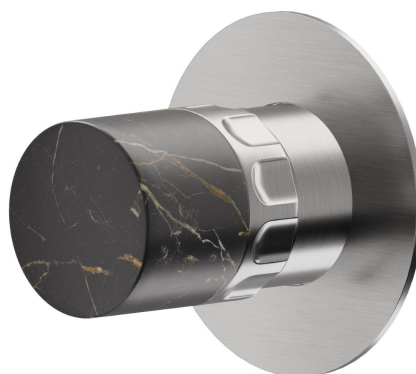

69893E.59.066

Robinet d'arrêt. Façade murale - finition PVD Brushed steel

CARACTÉRISTIQUES

Matériau	Laiton/Marbre
Installation	Boîte d'encastrement mural
Type de commande	Monocommande
Sorties	1 Sortie
Nécessaires à l'installation	<u>27891.00.000</u>
Nécessaires à l'installation	<u>27893.00.000</u>
Nécessaires à l'installation	<u>27892.00.000</u>
Nécessaires à l'installation	<u>27895.00.000</u>

DESSIN TECHNIQUE

69893E.59.066

Robinet d'arrêt. Façade murale - finition PVD Brushed steel

FINITIONS DISPONIBLES

59.066

PVD Brushed steel

01.014

finition Matt White

01.093

finition Matt Black

21.018

finition Chrome

59.064

finition PVD Brushed Gun Metal

59.067

finition PVD Brushed Copper Bronze

59.098

finition PVD Brushed Pale Gold

61.020

finition PVD Glossy Gold