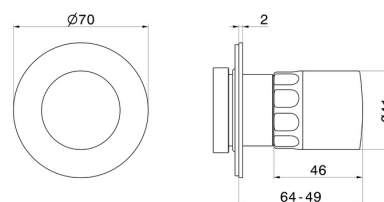

69893E.59.066

Robinet d'arrêt. Façade murale - finition PVD Brushed steel

CARACTÉRISTIQUES

Matériau	Laiton/Marbre
Installation	Boîte d'encastrement mural
Type de commande	Monocommande
Sorties	1 Sortie
Nécessaires à l'installation	<u>27891.00.000</u>
Nécessaires à l'installation	<u>27893.00.000</u>
Nécessaires à l'installation	<u>27892.00.000</u>
Nécessaires à l'installation	<u>27895.00.000</u>

DESSIN TECHNIQUE

69893E.59.066

Robinet d'arrêt. Façade murale - finition PVD Brushed steel

FINITIONS DISPONIBLES

59.066

PVD Brushed steel

01.014

finition Matt White