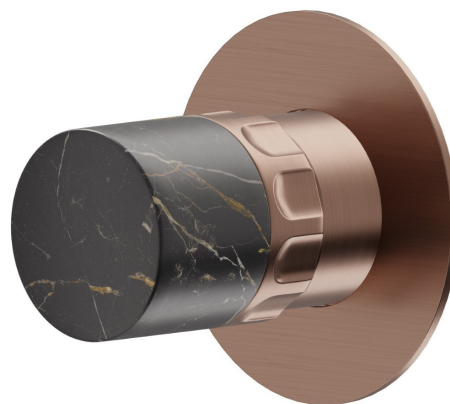

69893E.59.067

Robinet d'arrêt. Façade murale - finition PVD Brushed Copper Bronze

PVD Brushed Copper Bronze

CARACTÉRISTIQUES

Matériau	Laiton/Marbre
Installation	Boîte d'encastrement mural
Type de commande	Monocommande
Sorties	1 Sortie
Nécessaires à l'installation	<u>27891.00.000</u>
Nécessaires à l'installation	<u>27893.00.000</u>
Nécessaires à l'installation	<u>27892.00.000</u>
Nécessaires à l'installation	<u>27895.00.000</u>

DESSIN TECHNIQUE

69893E.59.067

Robinet d'arrêt. Façade murale - finition PVD Brushed Copper Bronze

FINITIONS DISPONIBLES

 **59.067**
PVD Brushed Copper Bronze

 **01.014**
finition Matt White

 **01.093**
finition Matt Black

 **21.018**
finition Chrome

 **59.064**
finition PVD Brushed Gun Metal

 **59.066**
finition PVD Brushed steel

 **59.098**
finition PVD Brushed Pale Gold

 **61.020**
finition PVD Glossy Gold