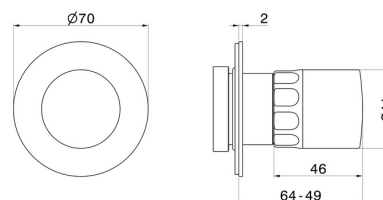

69893E.59.067

Robinet d'arrêt. Façade murale - finition PVD Brushed Copper Bronze

PVD Brushed Copper Bronze

CARACTÉRISTIQUES

Matériau	Laiton/Marbre
Installation	Boîte d'encastrement mural
Type de commande	Monocommande
Sorties	1 Sortie
Nécessaires à l'installation	<u>27891.00.000</u>
Nécessaires à l'installation	<u>27893.00.000</u>
Nécessaires à l'installation	<u>27892.00.000</u>
Nécessaires à l'installation	<u>27895.00.000</u>

DESSIN TECHNIQUE

69893E.59.067

Robinet d'arrêt. Façade murale - finition PVD Brushed Copper Bronze

FINITIONS DISPONIBLES

 **59.067**
PVD Brushed Copper Bronze

 **01.014**
finition Matt White

 **01.093**
finition Matt Black