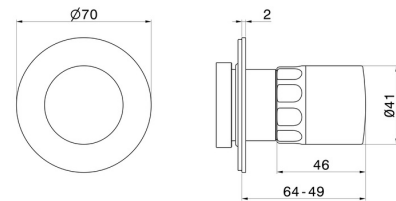

## 69893E.59.098

Robinet d'arrêt. Façade murale - finition PVD Brushed Pale Gold

PVD Brushed Pale Gold

### DESSIN TECHNIQUE

**69893E.59.098**

Robinet d'arrêt. Façade murale - finition PVD Brushed Pale Gold