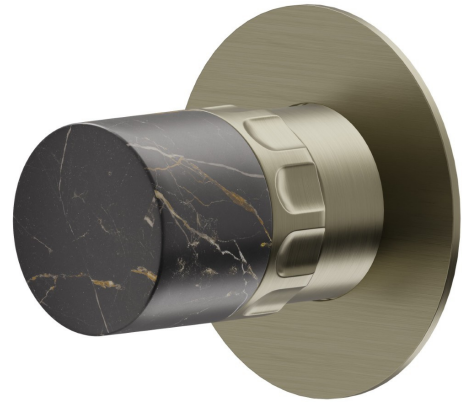

## 69893E.59.098

Robinet d'arrêt. Façade murale - finition PVD Brushed Pale Gold

PVD Brushed Pale Gold

### CARACTÉRISTIQUES

Matériau	<b>Laiton/Marbre</b>
Installation	<b>Boîte d'encastrement mural</b>
Type de commande	<b>Monocommande</b>
Sorties	<b>1 Sortie</b>
Nécessaires à l'installation	<b><u>27891.00.000</u></b>
Nécessaires à l'installation	<b><u>27893.00.000</u></b>
Nécessaires à l'installation	<b><u>27892.00.000</u></b>
Nécessaires à l'installation	<b><u>27895.00.000</u></b>

### DESSIN TECHNIQUE

**69893E.59.098**

Robinet d'arrêt. Façade murale - finition PVD Brushed Pale Gold

**61.020**

finition PVD Glossy Gold