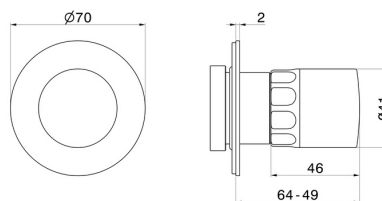

69893E.61.020

Robinet d'arrêt. Façade murale - finition PVD Glossy Gold

CARACTÉRISTIQUES

Matériau	Laiton/Marbre
Installation	Boîte d'encastrement mural
Type de commande	Monocommande
Sorties	1 Sortie
Nécessaires à l'installation	<u>27891.00.000</u>
Nécessaires à l'installation	<u>27893.00.000</u>
Nécessaires à l'installation	<u>27892.00.000</u>
Nécessaires à l'installation	<u>27895.00.000</u>

DESSIN TECHNIQUE

69893E.61.020

Robinet d'arrêt. Façade murale - finition PVD Glossy Gold

FINITIONS DISPONIBLES

61.020

PVD Glossy Gold

01.014

finition Matt White