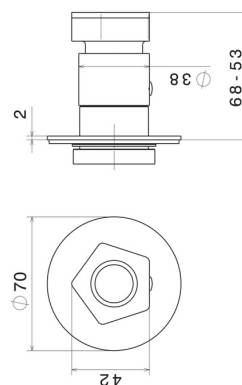

## 69806E.05.093

Robinet d'arrêt. Façade murale. Ø70 - finition Chrome - Matt Black

Chrome - Matt Black

### CARACTÉRISTIQUES

Matériau	<b>Laiton</b>
Installation	<b>Boîte d'encastrement mural</b>
Type de commande	<b>Monocommande</b>
Nécessaires à l'installation	<b><u>27891.00.000</u></b>
Nécessaires à l'installation	<b><u>27892.00.000</u></b>
Nécessaires à l'installation	<b><u>27893.00.000</u></b>
Nécessaires à l'installation	<b><u>27894.00.000</u></b>
Nécessaires à l'installation	<b><u>27895.00.000</u></b>

### DESSIN TECHNIQUE

**69806E.05.093**

Robinet d'arrêt. Façade murale. Ø70 - finition Chrome - Matt Black