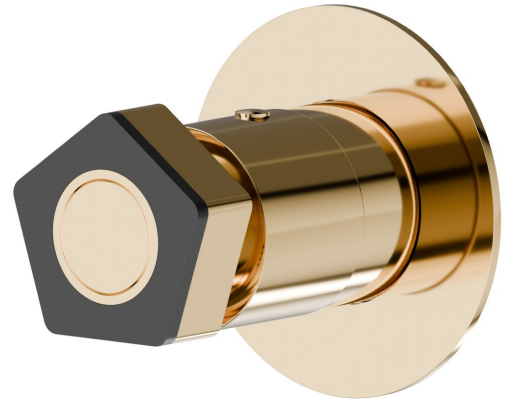

69806E.62.093

Robinet d'arrêt. Façade murale. Ø70 - finition PVD Glossy Gold - Matt Black

PVD Glossy Gold - Matt Black

CARACTÉRISTIQUES

Matériau	Laiton
Installation	Boîte d'encastrement mural
Type de commande	Monocommande
Nécessaires à l'installation	<u>27891.00.000</u>
Nécessaires à l'installation	<u>27892.00.000</u>
Nécessaires à l'installation	<u>27893.00.000</u>
Nécessaires à l'installation	<u>27894.00.000</u>
Nécessaires à l'installation	<u>27895.00.000</u>

DESSIN TECHNIQUE

69806E.62.093

Robinet d'arrêt. Façade murale. Ø70 - finition PVD Glossy Gold - Matt Black

FINITIONS DISPONIBLES

62.093

PVD Glossy Gold - Matt Black

05.093

finition Chrome - Matt Black