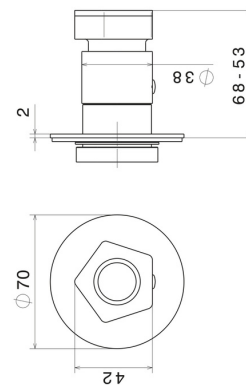

69806E.62.093

Robinet d'arrêt. Façade murale. Ø70 - finition PVD Glossy Gold - Matt Black

PVD Glossy Gold - Matt Black

CARACTÉRISTIQUES

Matériau	Laiton
Installation	Boîte d'encastrement mural
Type de commande	Monocommande
Nécessaires à l'installation	<u>27891.00.000</u>
Nécessaires à l'installation	<u>27892.00.000</u>
Nécessaires à l'installation	<u>27893.00.000</u>
Nécessaires à l'installation	<u>27894.00.000</u>
Nécessaires à l'installation	<u>27895.00.000</u>

DESSIN TECHNIQUE

69806E.62.093

Robinet d'arrêt. Façade murale. Ø70 - finition PVD Glossy Gold - Matt Black

FINITIONS DISPONIBLES

62.093

PVD Glossy Gold - Matt Black

05.093

finition Chrome - Matt Black