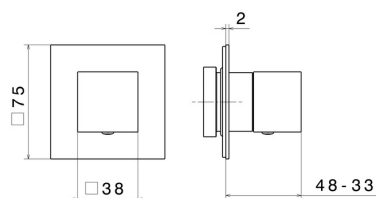

### DESSIN TECHNIQUE

**67646E.01.093**

Robinet d'arrêt. Façade murale. Ø75 - finition Matt Black