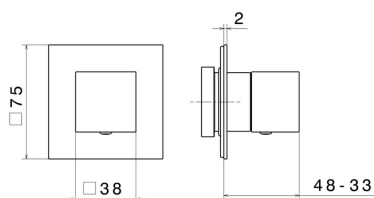

### CARACTÉRISTIQUES

Matériau	<b>Laiton</b>
Installation	<b>Boîte d'encastrement mural</b>
Type de commande	<b>Monocommande</b>
Sorties	<b>1 Sortie</b>

Nécessaires à l'installation **27891.00.000**

Nécessaires à l'installation **27892.00.000**

### DESSIN TECHNIQUE

**67646E.21.018**

Robinet d'arrêt. Façade murale. Ø75 - finition Chrome