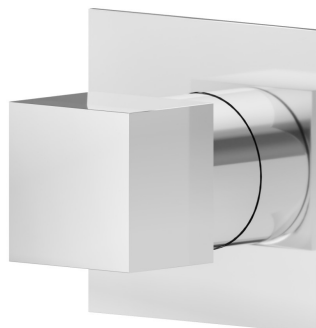

## 67646E.21.018

Robinet d'arrêt. Façade murale. Ø75 - finition Chrome

### CARACTÉRISTIQUES

Matériau	<b>Laiton</b>
Installation	<b>Boîte d'encastrement mural</b>
Type de commande	<b>Monocommande</b>
Sorties	<b>1 Sortie</b>

Nécessaires à l'installation **27891.00.000**

Nécessaires à l'installation **27892.00.000**

### DESSIN TECHNIQUE

**67646E.21.018**

Robinet d'arrêt. Façade murale. Ø75 - finition Chrome