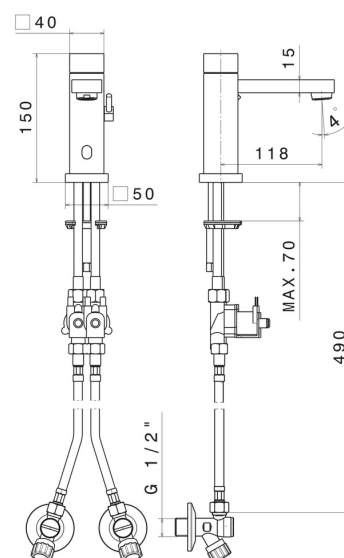

DESSIN TECHNIQUE