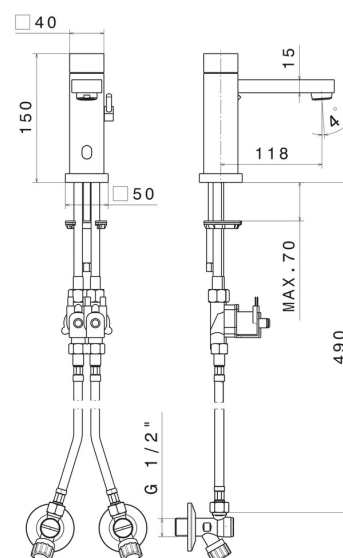

## CARACTÉRISTIQUES

Matériau

**Laiton**

Technologie

**Save Water**

Installation

**À poser**

Type de perçage

## DESSIN TECHNIQUE

**SENSITIVE**

**66711.58.063**

Robinet de lavabo dont les réglages (débit/ température) - finition PVD Gun Metal

**FINITIONS DISPONIBLES**

---

**58.063**

PVD Gun Metal