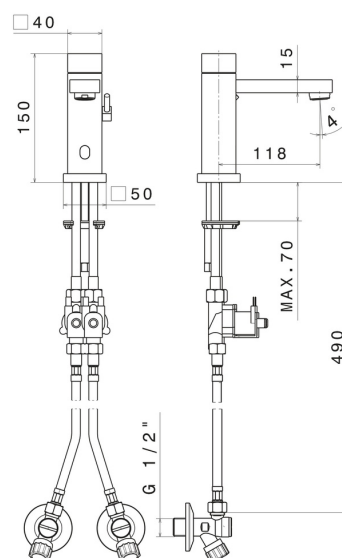

Type de perçage

Monotrou

Mitigeur d'eau

Mécanique

DESSIN TECHNIQUE

SENSITIVE

66711.59.064

Robinet de lavabo dont les réglages (débit/ température) - finition PVD Brushed Gun Metal