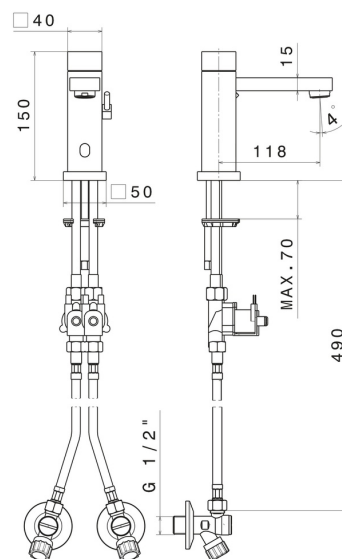

À poser

Type de perçage

Monotrou

Mitigeur d'eau

Mécanique

DESSIN TECHNIQUE

SENSITIVE

66711.59.066