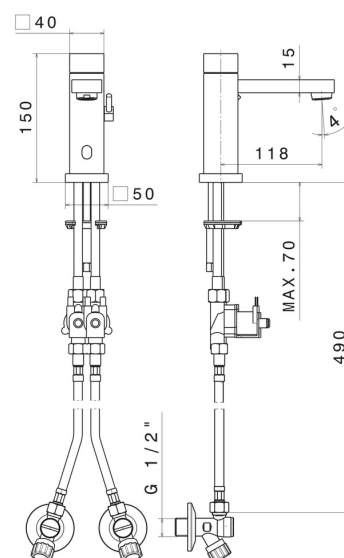

PVD Brushed Copper Bronze

CARACTÉRISTIQUES

Matériau	Laiton
Technologie	Save Water
Installation	À poser
Type de perçage	Monotrou
Mitigeur d'eau	Mécanique

DESSIN TECHNIQUE

SENSITIVE

66711.59.067

Robinet de lavabo dont les réglages (débit/ température) - finition PVD Brushed Copper Bronze