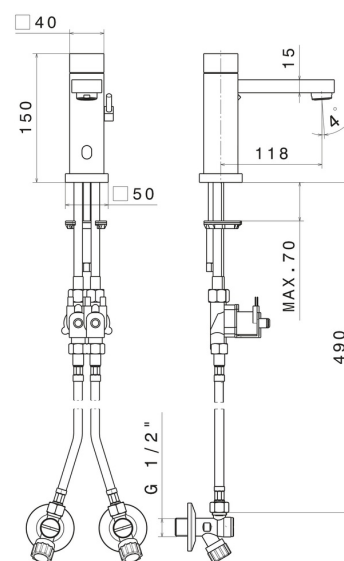

À poser

Type de perçage

Monotrou

Mitigeur d'eau

Mécanique

DESSIN TECHNIQUE

SENSITIVE

66711.59.097