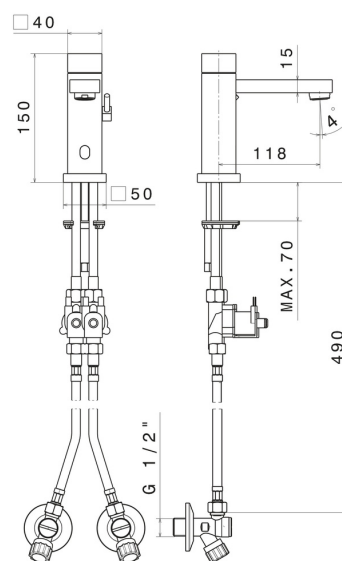

SENSITIVE

66711.59.098

Robinet de lavabo dont les réglages (débit/ température) -
 finition PVD Brushed Pale Gold

Se programment avec des robinets d'arrêts inclus à commande infra-
 rouge "ON-OFF", arrêt programmé à 30"

PVD Brushed Pale Gold

CARACTÉRISTIQUES

Matériau	Laiton
Technologie	Save Water
Installation	À poser
Type de perçage	Monotrou
Mitigeur d'eau	Mécanique

DESSIN TECHNIQUE

SENSITIVE

66711.59.098

Robinet de lavabo dont les réglages (débit/ température) - finition PVD Brushed Pale Gold