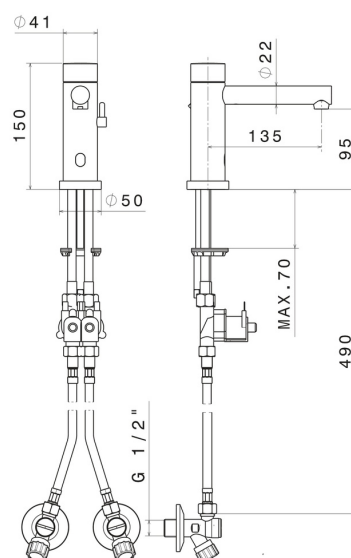

SENSITIVE

66710.01.014

Robinet de lavabo dont les réglages (débit/ température) se programment avec des robinets d'arrêts inclus - finition Matt White

À Commande Infra-Rouge "On-Off", Arrêt Programmé À 30".

SAVE
WATER

CARACTÉRISTIQUES

Matériau	Laiton
Technologie	Save Water
Installation	À poser
Type de perçage	Monotrou
Mitigeur d'eau	Mécanique

DESSIN TECHNIQUE

SENSITIVE

66710.01.014

Robinet de lavabo dont les réglages (débit/ température) se programment avec des robinets d'arrêts inclus - finition Matt White