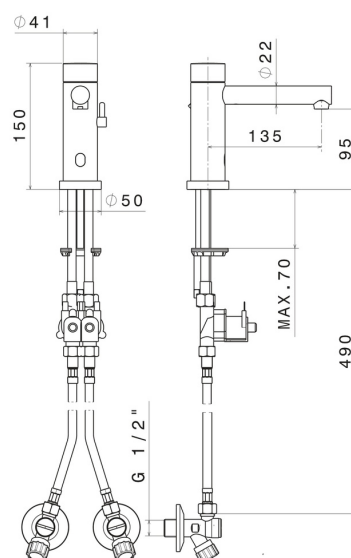

## 66710.01.093

Robinet de lavabo dont les réglages (débit/ température) se programment avec des robinets d'arrêts inclus - finition Matt Black

À Commande Infra-Rouge "On-Off", Arrêt Programmé À 30".

SAVE  
WATER

### CARACTÉRISTIQUES

Matériau	<b>Laiton</b>
Technologie	<b>Save Water</b>
Installation	<b>À poser</b>
Type de perçage	<b>Monotrou</b>
Mitigeur d'eau	<b>Mécanique</b>

### DESSIN TECHNIQUE