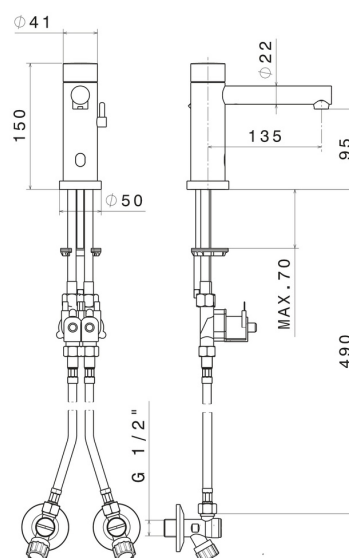

SENSITIVE

66710.21.018

Robinet de lavabo dont les réglages (débit/ température) se programment avec des robinets d'arrêts inclus - finition Chrome

À Commande Infra-Rouge "On-Off", Arrêt Programmé À 30".

CARACTÉRISTIQUES

Matériau	Laiton
Technologie	Save Water
Installation	À poser
Type de perçage	Monotrou
Mitigeur d'eau	Mécanique

DESSIN TECHNIQUE

SENSITIVE

66710.21.018

Robinet de lavabo dont les réglages (débit/ température) se programment avec des robinets d'arrêts inclus - finition Chrome