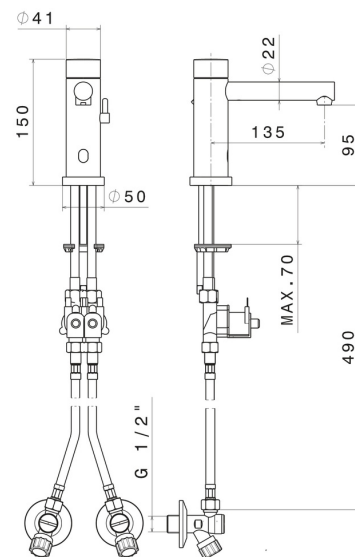

## 66710.47.083

Robinet de lavabo dont les réglages (débit/ température) se programment avec des robinets d'arrêts inclus - finition Groove Bronze

À Commande Infra-Rouge "On-Off", Arrêt Programmé À 30".

### DESSIN TECHNIQUE