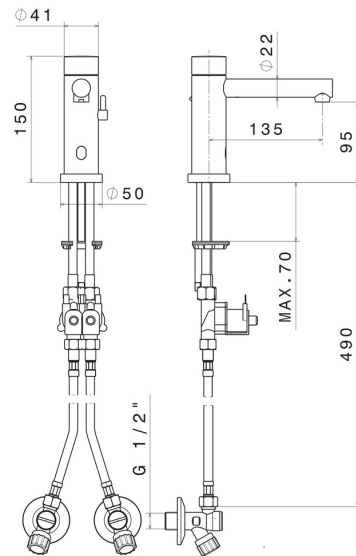

SENSITIVE

66710.58.061

Robinet de lavabo dont les réglages (débit/ température) se programment avec des robinets d'arrêts inclus - finition PVD Copper Bronze

À Commande Infra-Rouge "On-Off", Arrêt Programmé À 30".

PVD Copper Bronze

CARACTÉRISTIQUES

| | |
|-----------------|-------------------|
| Matériau | Laiton |
| Technologie | Save Water |
| Installation | À poser |
| Type de perçage | Monotrou |
| Mitigeur d'eau | Mécanique |

DESSIN TECHNIQUE

SENSITIVE

66710.58.061

Robinet de lavabo dont les réglages (débit/ température) se programment avec des robinets d'arrêts inclus - finition PVD Copper Bronze

FINITIONS DISPONIBLES

58.061

PVD Copper Bronze