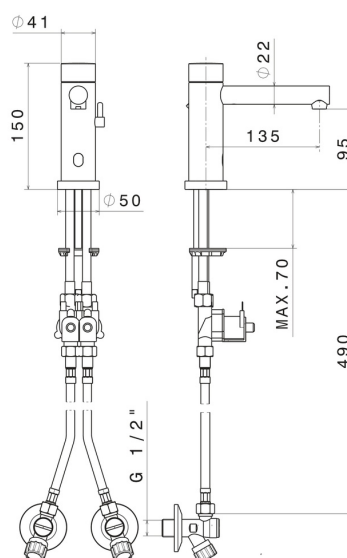

Type de perçage

Monotrou

Mitigeur d'eau

Mécanique

DESSIN TECHNIQUE

SENSITIVE

66710.58.063

Robinet de lavabo dont les réglages (débit/ température) se programment avec des robinets d'arrêts inclus - finition PVD Gun Metal