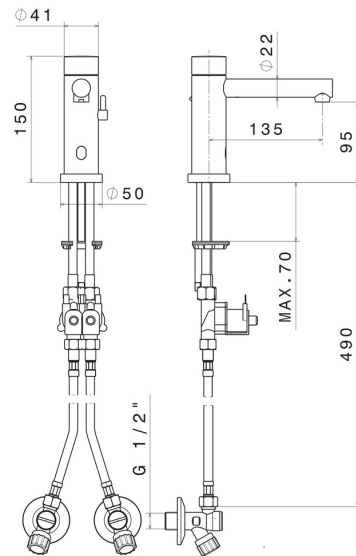

SENSITIVE

66710.59.064

Robinet de lavabo dont les réglages (débit/ température) se programment avec des robinets d'arrêts inclus - finition PVD Brushed Gun Metal

À Commande Infra-Rouge "On-Off", Arrêt Programmé À 30".

PVD Brushed Gun Metal

CARACTÉRISTIQUES

Matériau	Laiton
Technologie	Save Water
Installation	À poser
Type de perçage	Monotrou
Mitigeur d'eau	Mécanique

DESSIN TECHNIQUE

SENSITIVE

66710.59.064

Robinet de lavabo dont les réglages (débit/ température) se programment avec des robinets d'arrêts inclus - finition PVD Brushed Gun Metal