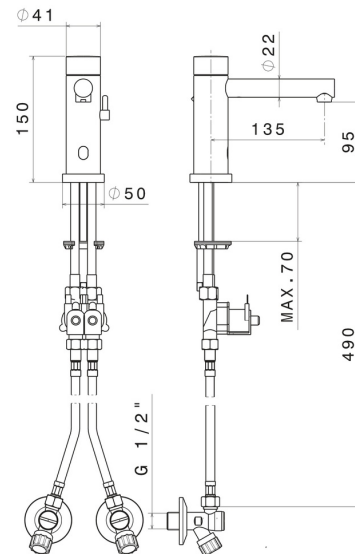

À poser

Type de perçage

Monotrou

Mitigeur d'eau

Mécanique

DESSIN TECHNIQUE

SENSITIVE

66710.59.066