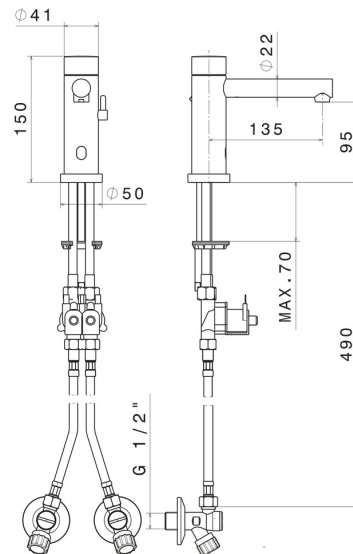

SENSITIVE

66710.59.067

Robinet de lavabo dont les réglages (débit/ température) se programment avec des robinets d'arrêts inclus - finition PVD Brushed Copper Bronze

À Commande Infra-Rouge "On-Off", Arrêt Programmé À 30".

PVD Brushed Copper Bronze

CARACTÉRISTIQUES

Matériau	Laiton
Technologie	Save Water
Installation	À poser
Type de perçage	Monotrou
Mitigeur d'eau	Mécanique

DESSIN TECHNIQUE

SENSITIVE

66710.59.067

Robinet de lavabo dont les réglages (débit/ température) se programment avec des robinets d'arrêts inclus - finition PVD Brushed Copper Bronze