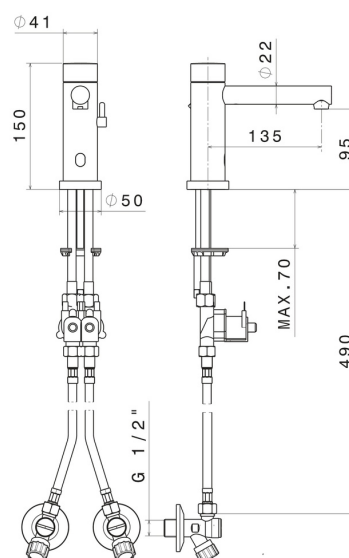

À poser

Type de perçage

Monotrou

Mitigeur d'eau

Mécanique

DESSIN TECHNIQUE

SENSITIVE

66710.59.098