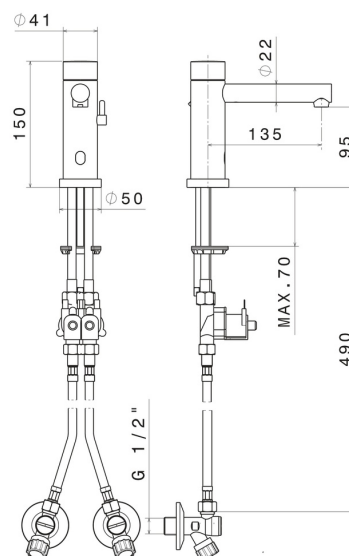

SAVE
WATER

CARACTÉRISTIQUES

Matériau	Laiton
Technologie	Save Water
Installation	À poser
Type de perçage	Monotrou
Mitigeur d'eau	Mécanique

DESSIN TECHNIQUE

SENSITIVE

66710.M0.071

Robinet de lavabo dont les réglages (débit/ température) se programment avec des robinets d'arrêts inclus - finition Gold Satin