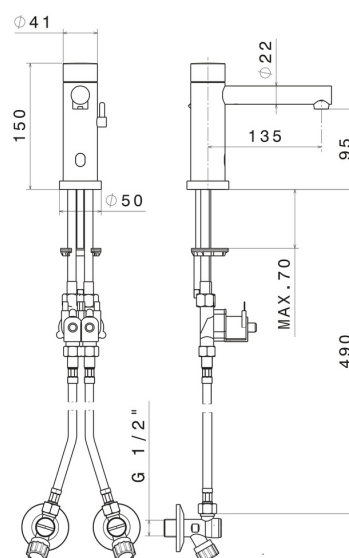

À poser

Type de perçage

Monotrou

Mitigeur d'eau

Mécanique

DESSIN TECHNIQUE

SENSITIVE

66710.M0.075