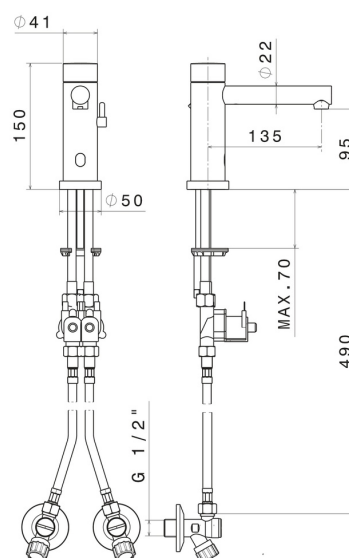

À poser

Type de perçage

Monotrou

Mitigeur d'eau

Mécanique

DESSIN TECHNIQUE

SENSITIVE

66710.M0.077