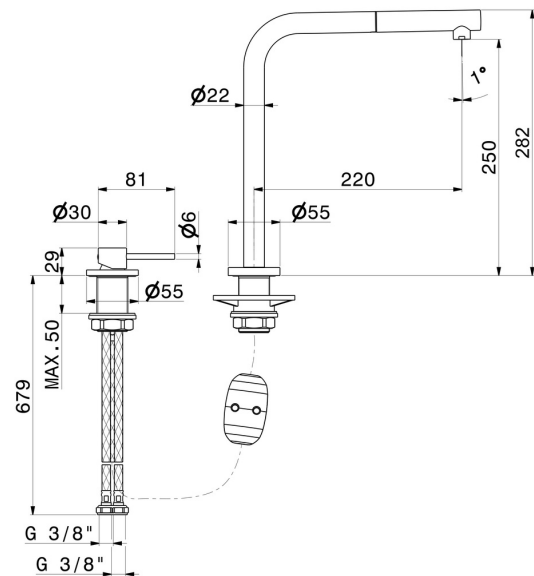

N21

71725.01.093

Set évier avec mitigeur monocommande, bec L pivotant et douchette extractible - finition Matt Black

CARACTÉRISTIQUES

Matériau	Laiton
Technologie	Low Lead - Save Water
Installation	À poser
Bec de mitigeur cuisine	Bec L - Bec pivotant
Type de commande	Monocommande
Type de mitigeur cuisine	Douchette extractible

DESSIN TECHNIQUE

N21

71725.01.093

Set évier avec mitigeur monocommande, bec L pivotant et douchette extractible - finition Matt Black

FINITIONS DISPONIBLES

01.093

Matt Black

21.018