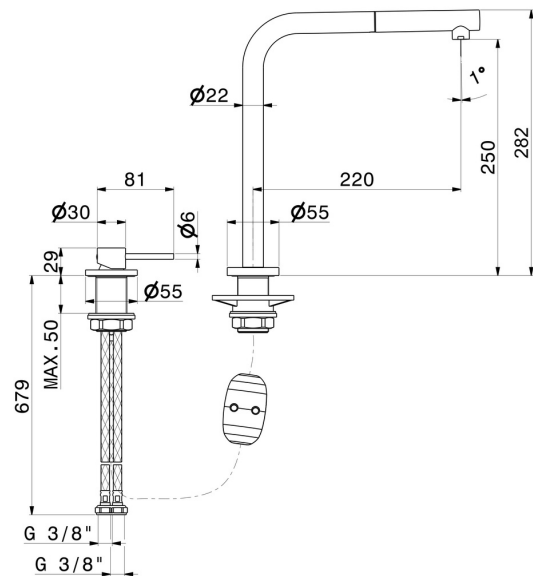

N21

71725.59.064

Set évier avec mitigeur monocommande, bec L pivotant et douchette extractible - finition PVD Brushed Gun Metal

PVD Brushed Gun Metal

CARACTÉRISTIQUES

Matériau	Laiton
Technologie	Low Lead - Save Water
Installation	À poser
Bec de mitigeur cuisine	Bec L - Bec pivotant
Type de commande	Monocommande
Type de mitigeur cuisine	Douchette extractible

DESSIN TECHNIQUE

N21

71725.59.064

Set évier avec mitigeur monocommande, bec L pivotant et douchette extractible - finition PVD
Brushed Gun Metal

FINITIONS DISPONIBLES

59.064

PVD Brushed Gun Metal

01.093