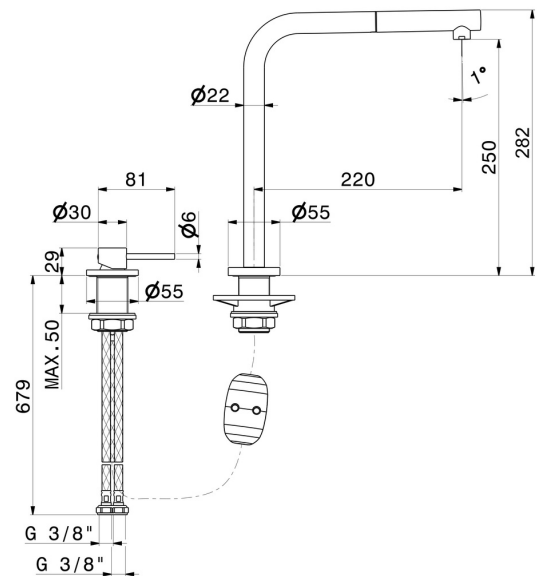

# N21

**71725.59.066**

Set évier avec mitigeur monocommande, bec L pivotant et douchette extractible - finition PVD Brushed steel

PVD Brushed steel

## CARACTÉRISTIQUES

|                          |                              |
|--------------------------|------------------------------|
| Matériau                 | <b>Laiton</b>                |
| Technologie              | <b>Low Lead - Save Water</b> |
| Installation             | <b>À poser</b>               |
| Bec de mitigeur cuisine  | <b>Bec L - Bec pivotant</b>  |
| Type de commande         | <b>Monocommande</b>          |
| Type de mitigeur cuisine | <b>Douchette extractible</b> |

## DESSIN TECHNIQUE

**N21**

**71725.59.066**

Set évier avec mitigeur monocommande, bec L pivotant et douchette extractible - finition PVD  
Brushed steel

**M0.077**

finition Carbon Satin