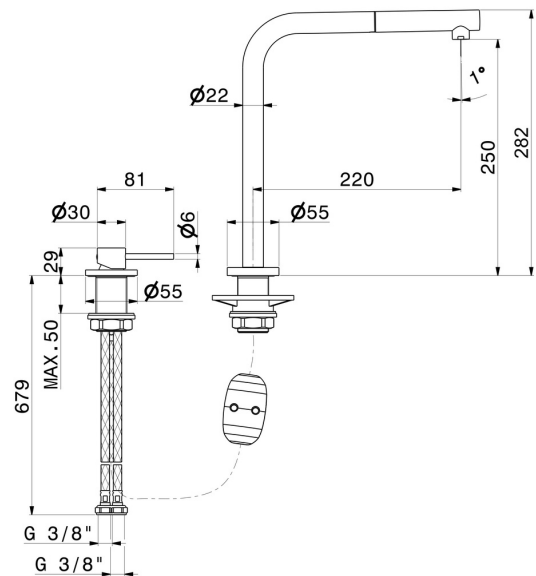

# N21

**71725.59.067**

Set évier avec mitigeur monocommande, bec L pivotant et douchette extractible - finition PVD Brushed Copper Bronze

PVD Brushed Copper Bronze

## CARACTÉRISTIQUES

Matériau	<b>Laiton</b>
Technologie	<b>Low Lead - Save Water</b>
Installation	<b>À poser</b>
Bec de mitigeur cuisine	<b>Bec L - Bec pivotant</b>
Type de commande	<b>Monocommande</b>
Type de mitigeur cuisine	<b>Douchette extractible</b>

## DESSIN TECHNIQUE

**N21**

**71725.59.067**

Set évier avec mitigeur monocommande, bec L pivotant et douchette extractible - finition PVD  
Brushed Copper Bronze

**M0.077**

finition Carbon Satin