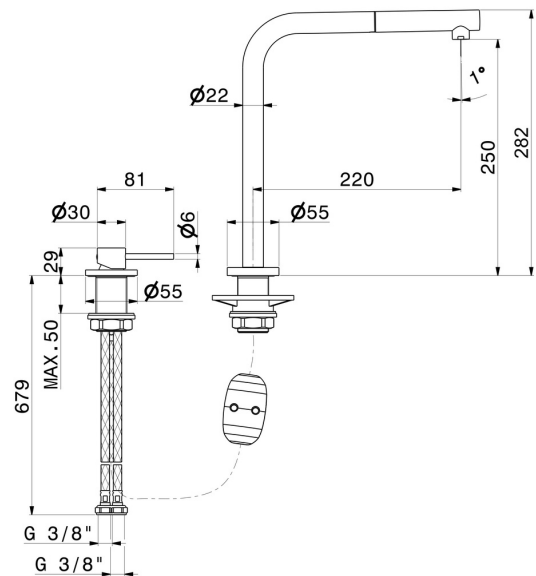

# N21

**71725.59.098**

Set évier avec mitigeur monocommande, bec L pivotant et douchette extractible - finition PVD Brushed Pale Gold

PVD Brushed Pale Gold

## CARACTÉRISTIQUES

Matériau	<b>Laiton</b>
Technologie	<b>Low Lead - Save Water</b>
Installation	<b>À poser</b>
Bec de mitigeur cuisine	<b>Bec L - Bec pivotant</b>
Type de commande	<b>Monocommande</b>
Type de mitigeur cuisine	<b>Douchette extractible</b>

## DESSIN TECHNIQUE

**N21**

**71725.59.098**

Set évier avec mitigeur monocommande, bec L pivotant et douchette extractible - finition PVD  
Brushed Pale Gold

**M0.077**

finition Carbon Satin