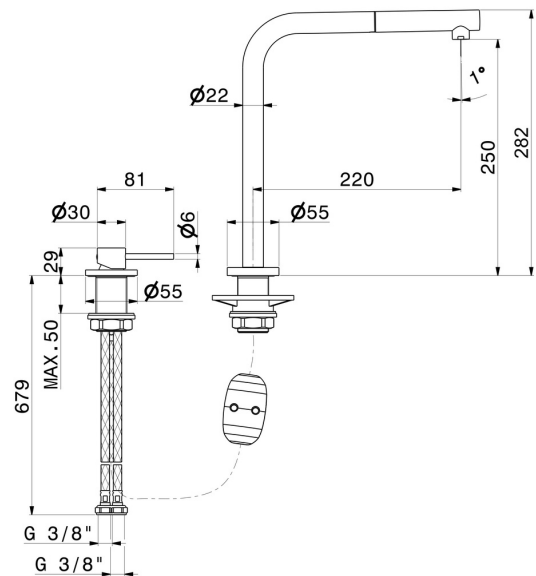

N21

71725.M0.077

Set évier avec mitigeur monocommande, bec L pivotant et douchette extractible - finition Carbon Satin

Carbon Satin

CARACTÉRISTIQUES

Matériau	Laiton
Technologie	Low Lead - Save Water
Installation	À poser
Bec de mitigeur cuisine	Bec L - Bec pivotant
Type de commande	Monocommande
Type de mitigeur cuisine	Douchette extractible

DESSIN TECHNIQUE

N21

71725.M0.077

Set évier avec mitigeur monocommande, bec L pivotant et douchette extractible - finition Carbon Satin

FINITIONS DISPONIBLES

M0.077

Carbon Satin

01.093