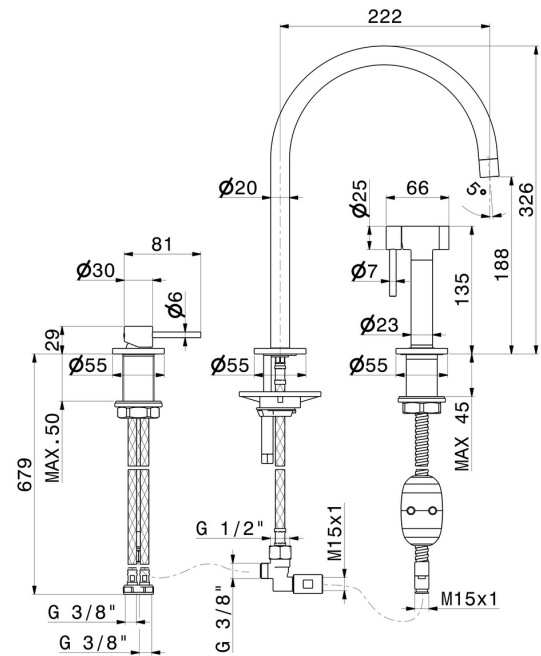

# N21

**71730.21.018**

Set évier avec mitigeur monocommande, bec rond pivotant et  
douchette "sidespray" - finition Chrome

Chrome

## CARACTÉRISTIQUES

Matériau	<b>Laiton</b>
Technologie	<b>Low Lead - Save Water</b>
Installation	<b>À poser</b>
Bec de mitigeur cuisine	<b>Bec pivotant - Bec rond</b>
Type de commande	<b>Monocommande</b>

## DESSIN TECHNIQUE

**N21**

**71730.21.018**

Set évier avec mitigeur monocommande, bec rond pivotant et douchette "sidespray" - finition Chrome

**M0.077**

finition Carbon Satin