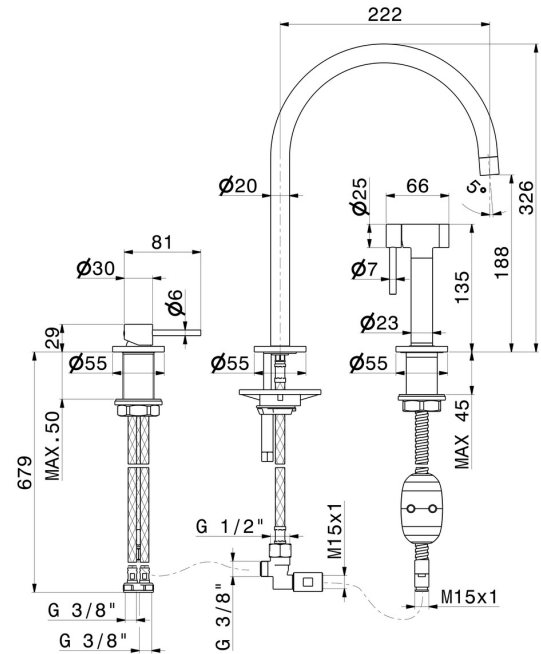

# N21

**71730.59.067**

Set évier avec mitigeur monocommande, bec rond pivotant et douchette "sidespray" - finition PVD Brushed Copper Bronze

PVD Brushed Copper Bronze

## CARACTÉRISTIQUES

Matériau	<b>Laiton</b>
Technologie	<b>Low Lead - Save Water</b>
Installation	<b>À poser</b>
Bec de mitigeur cuisine	<b>Bec pivotant - Bec rond</b>
Type de commande	<b>Monocommande</b>

## DESSIN TECHNIQUE

**N21**

**71730.59.067**

Set évier avec mitigeur monocommande, bec rond pivotant et douchette "sidespray" - finition PVD Brushed Copper Bronze

**M0.077**

finition Carbon Satin