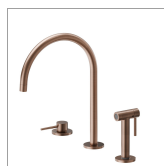

# N21

**71730.59.067**

Set évier avec mitigeur monocommande, bec rond pivotant et douchette "sidespray" - finition PVD Brushed Copper Bronze

PVD Brushed Copper Bronze

## CARACTÉRISTIQUES

Matériau	<b>Laiton</b>
Technologie	<b>Low Lead - Save Water</b>
Installation	<b>À poser</b>
Bec de mitigeur cuisine	<b>Bec pivotant - Bec rond</b>
Type de commande	<b>Monocommande</b>

## DESSIN TECHNIQUE

**N21**

**71730.59.067**

Set évier avec mitigeur monocommande, bec rond pivotant et douchette "sidespray" - finition PVD Brushed Copper Bronze