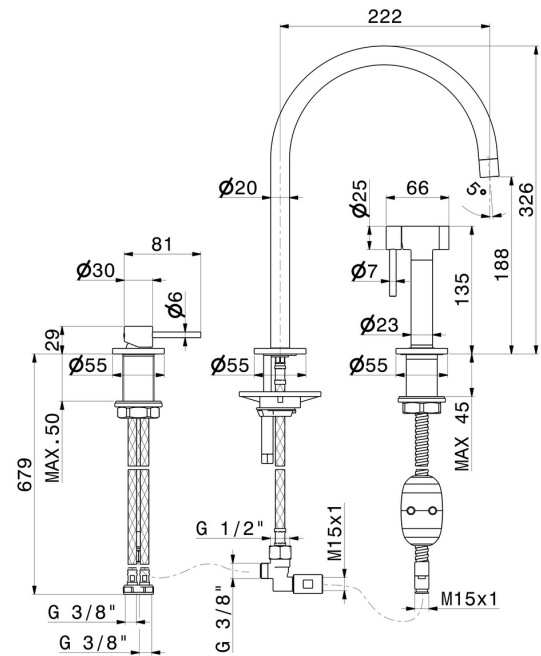

N21

71730.M0.077

Set évier avec mitigeur monocommande, bec rond pivotant et douchette "sidespray" - finition Carbon Satin

Carbon Satin

CARACTÉRISTIQUES

Matériau	Laiton
Technologie	Low Lead - Save Water
Installation	À poser
Bec de mitigeur cuisine	Bec pivotant - Bec rond
Type de commande	Monocommande

DESSIN TECHNIQUE

N21

71730.M0.077

Set évier avec mitigeur monocommande, bec rond pivotant et douchette "sidespray" - finition Carbon Satin

FINITIONS DISPONIBLES

M0.077

Carbon Satin

01.093