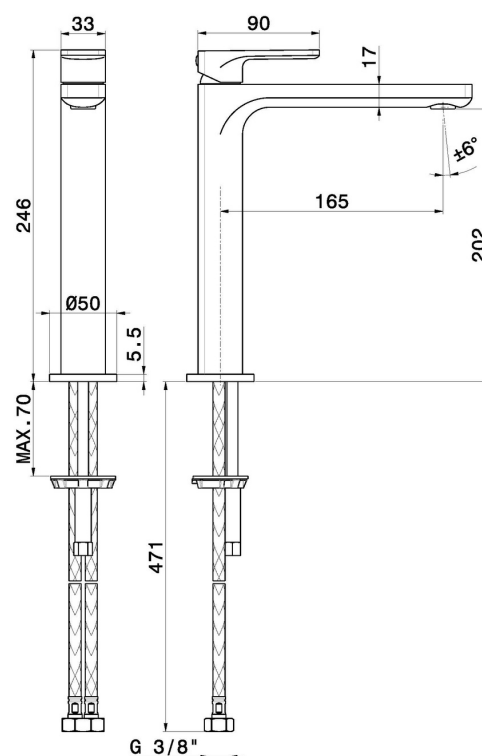

# B-EASY

**72614.21.018**

Mitigeur lavabo pour vasque à poser. Version moyenne -  
 finition Chrome

Sans vidage.

## CARACTÉRISTIQUES

Matériau	<b>Laiton</b>
Technologie	<b>Save Water</b>
Installation	<b>À poser</b>
Version	<b>Version moyenne</b>
Type de perçage	<b>Monotrou</b>
Type de commande	<b>Monocommande</b>
Vidage	<b>Sans vidage</b>
Mitigeur d'eau	<b>Mécanique</b>

## DESSIN TECHNIQUE

**B-EASY**

**72614.21.018**

Mitigeur lavabo pour vasque à poser. Version moyenne - finition Chrome

**FINITIONS DISPONIBLES**

---

**21.018**

Chrome