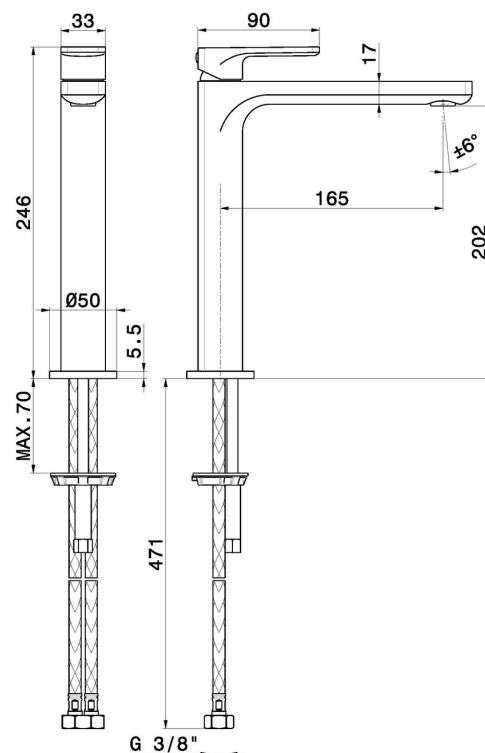

B-EASY

72614.M0.075

Mitigeur lavabo pour vasque à poser. Version moyenne -
 finition Copper Glossy

Sans vidage.

Copper Glossy

CARACTÉRISTIQUES

Matériau	Laiton
Technologie	Save Water
Installation	À poser
Version	Version moyenne
Type de perçage	Monotrou
Type de commande	Monocommande
Vidage	Sans vidage
Mitigeur d'eau	Mécanique

DESSIN TECHNIQUE

B-EASY

72614.M0.075

Mitigeur lavabo pour vasque à poser. Version moyenne - finition Copper Glossy

FINITIONS DISPONIBLES

 **M0.075**
Copper Glossy

 **01.014**
finition Matt White

 **01.093**
finition Matt Black