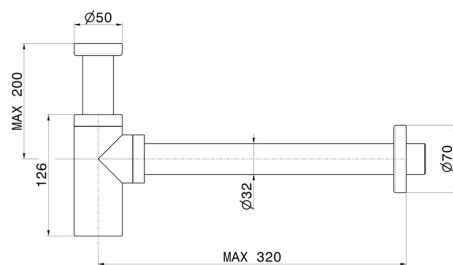

244X.59.067

Siphon inspectable en acier inox pour lavabo. Hauteur ajustable, raccord rapide - finition PVD Brushed Copper Bronze

CARACTÉRISTIQUES

Matériau

Acier inox

DESSIN TECHNIQUE

244X.59.067

Siphon inspectable en acier inox pour lavabo. Hauteur ajustable, raccord rapide - finition PVD
Brushed Copper Bronze