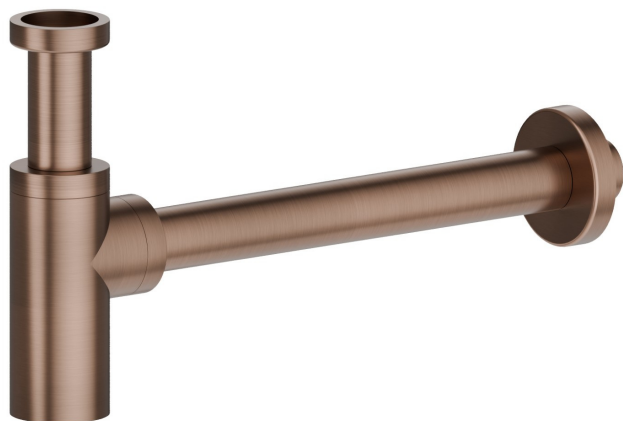

244X.59.067

Siphon inspectable en acier inox pour lavabo. Hauteur ajustable, raccord rapide - finition PVD Brushed Copper Bronze

CARACTÉRISTIQUES

Matériau

Acier inox

DESSIN TECHNIQUE

244X.59.067

Siphon inspectable en acier inox pour lavabo. Hauteur ajustable, raccord rapide - finition PVD
Brushed Copper Bronze

FINITIONS DISPONIBLES

59.067

PVD Brushed Copper Bronze

50.050

finition Stainless Steel

59.064

finition PVD Brushed Gun Metal

59.097

finition PVD Brushed Gold

59.098

finition PVD Brushed Pale Gold