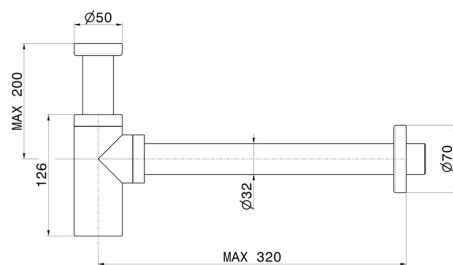

## 244X.59.097

Siphon inspectable en acier inox pour lavabo. Hauteur ajustable, raccord rapide - finition PVD Brushed Gold

### DESSIN TECHNIQUE

---

**244X.59.097**

Siphon inspectable en acier inox pour lavabo. Hauteur ajustable, raccord rapide - finition PVD Brushed Gold