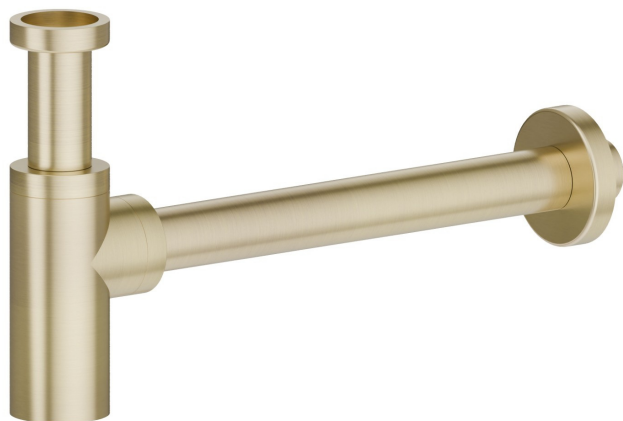

## 244X.59.097

Siphon inspectable en acier inox pour lavabo. Hauteur ajustable, raccord rapide - finition PVD Brushed Gold

### CARACTÉRISTIQUES

---

Matériau

**Acier inox**

### DESSIN TECHNIQUE

---

**244X.59.097**

Siphon inspectable en acier inox pour lavabo. Hauteur ajustable, raccord rapide - finition PVD Brushed Gold

## FINITIONS DISPONIBLES

---

**59.097**

PVD Brushed Gold

**50.050**

finition Stainless Steel

**59.064**

finition PVD Brushed Gun Metal