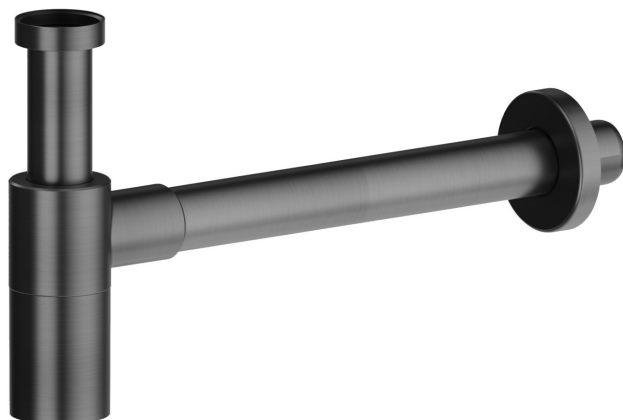

## 218.59.064

Siphon inspectable pour lavabo. Hauteur ajustable, raccord rapide - finition PVD Brushed Gun Metal

### CARACTÉRISTIQUES

---

Matériau

Laiton

### DESSIN TECHNIQUE

---

**218.59.064**

Siphon inspectable pour lavabo. Hauteur ajustable, raccord rapide - finition PVD Brushed Gun Metal