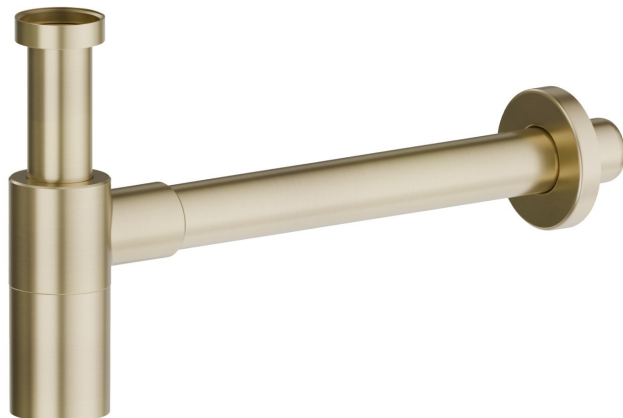

## 218.59.098

Siphon inspectable pour lavabo. Hauteur ajustable, raccord rapide - finition PVD Brushed Pale Gold

### CARACTÉRISTIQUES

---

Matériau

Laiton

### DESSIN TECHNIQUE

---

**218.59.098**

Siphon inspectable pour lavabo. Hauteur ajustable, raccord rapide - finition PVD Brushed Pale Gold

## FINITIONS DISPONIBLES

---

**59.098**

PVD Brushed Pale Gold

**01.014**

finition Matt White

**01.093**

finition Matt Black