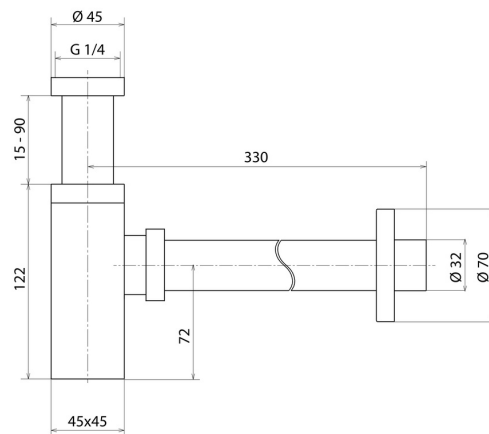

## 251.21.018

Siphon inspectable, sans vidage, pour lavabo. Hauteur ajustable - finition Chrome

### DESSIN TECHNIQUE

---

**251.21.018**

Siphon inspectable, sans vidage, pour lavabo. Hauteur ajustable - finition Chrome